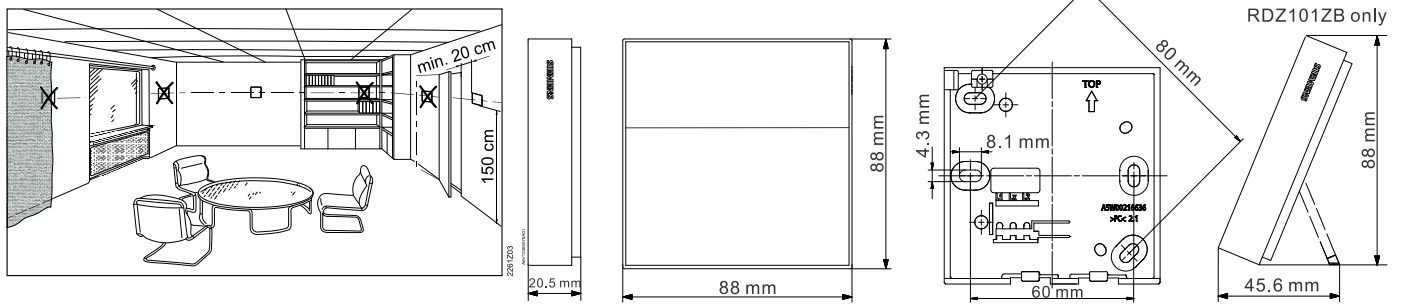

RDZ100ZB/RDZ101ZB