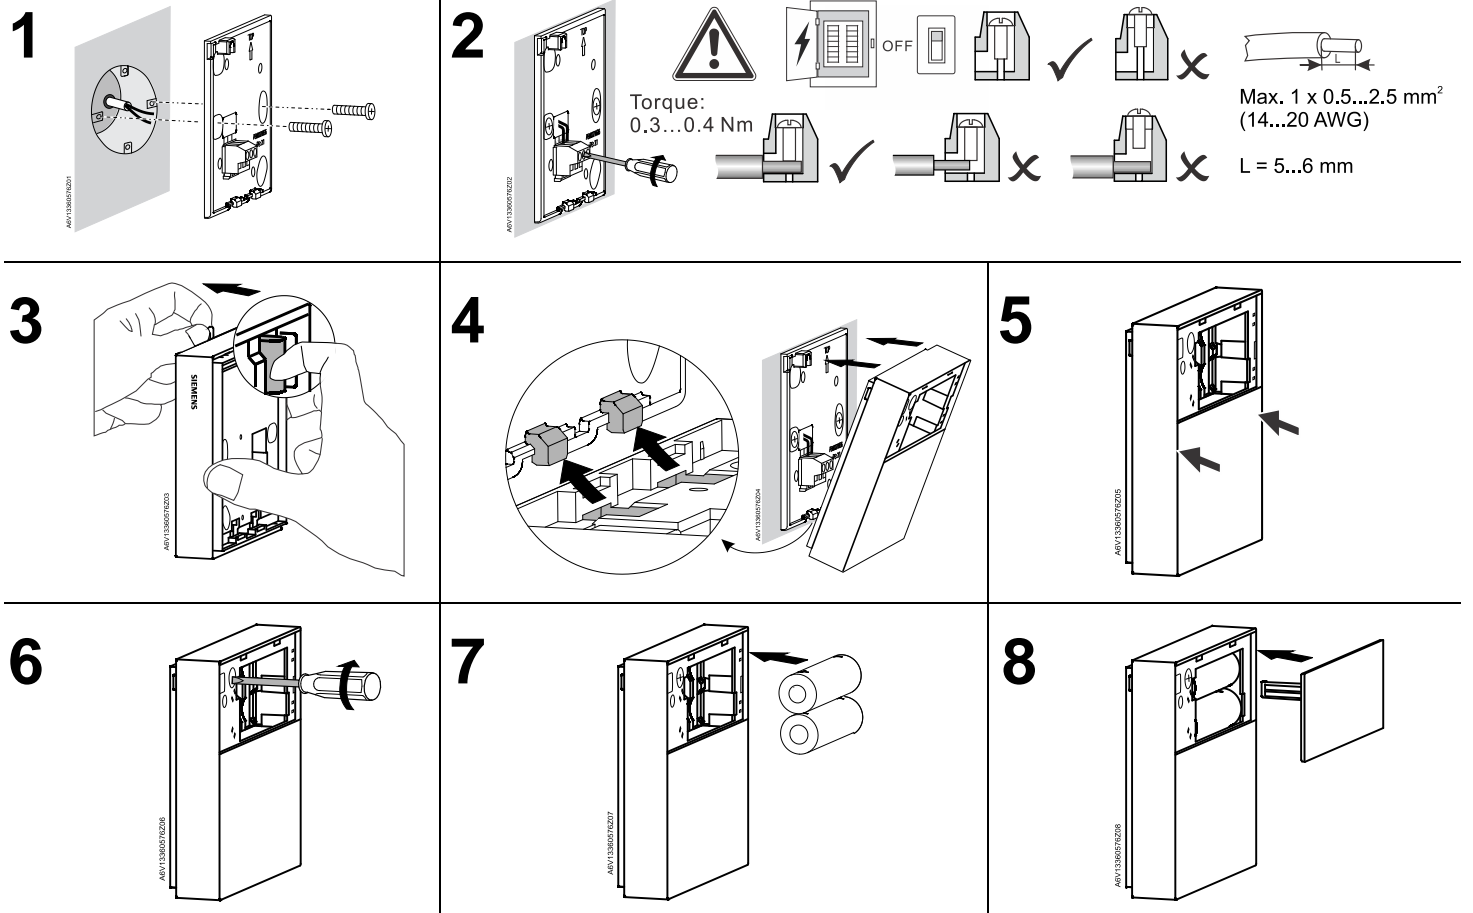

Connected Home Thermostat wired Connected Home Thermostat wireless

[All documentation](#)

RDZ100ZB
RDZ101ZB

en	Mounting instructions
cs	Návod k montáži
el	Οδηγίες τοποθέτησης
fi	Asennusohje
hu	Telepítési leírás
nl	Montage-aanwijzing
pt	Instruções de instalação
ru	Инструкция по установке
sv	Monteringsinstruktion
zh-CN	安装指南

de	Montageanleitung
da	Monteringsvejledning
es	Instrucciones de montaje
fr	Instructions de montage
it	Istruzioni di montaggio
pl	Instrukcja montażu
ro	Instructiuni de montaj
sk	Návod na montáž
tr	Montaj talimatları
zh-TW	安裝指南

RDZ100ZB/RDZ101ZB

RDZ100ZB