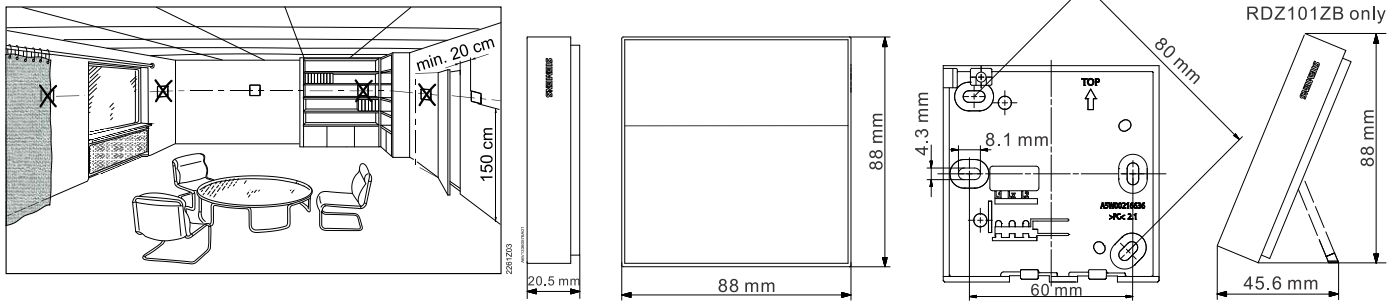

RDZ100ZB/RDZ101ZB

RDZ100ZB