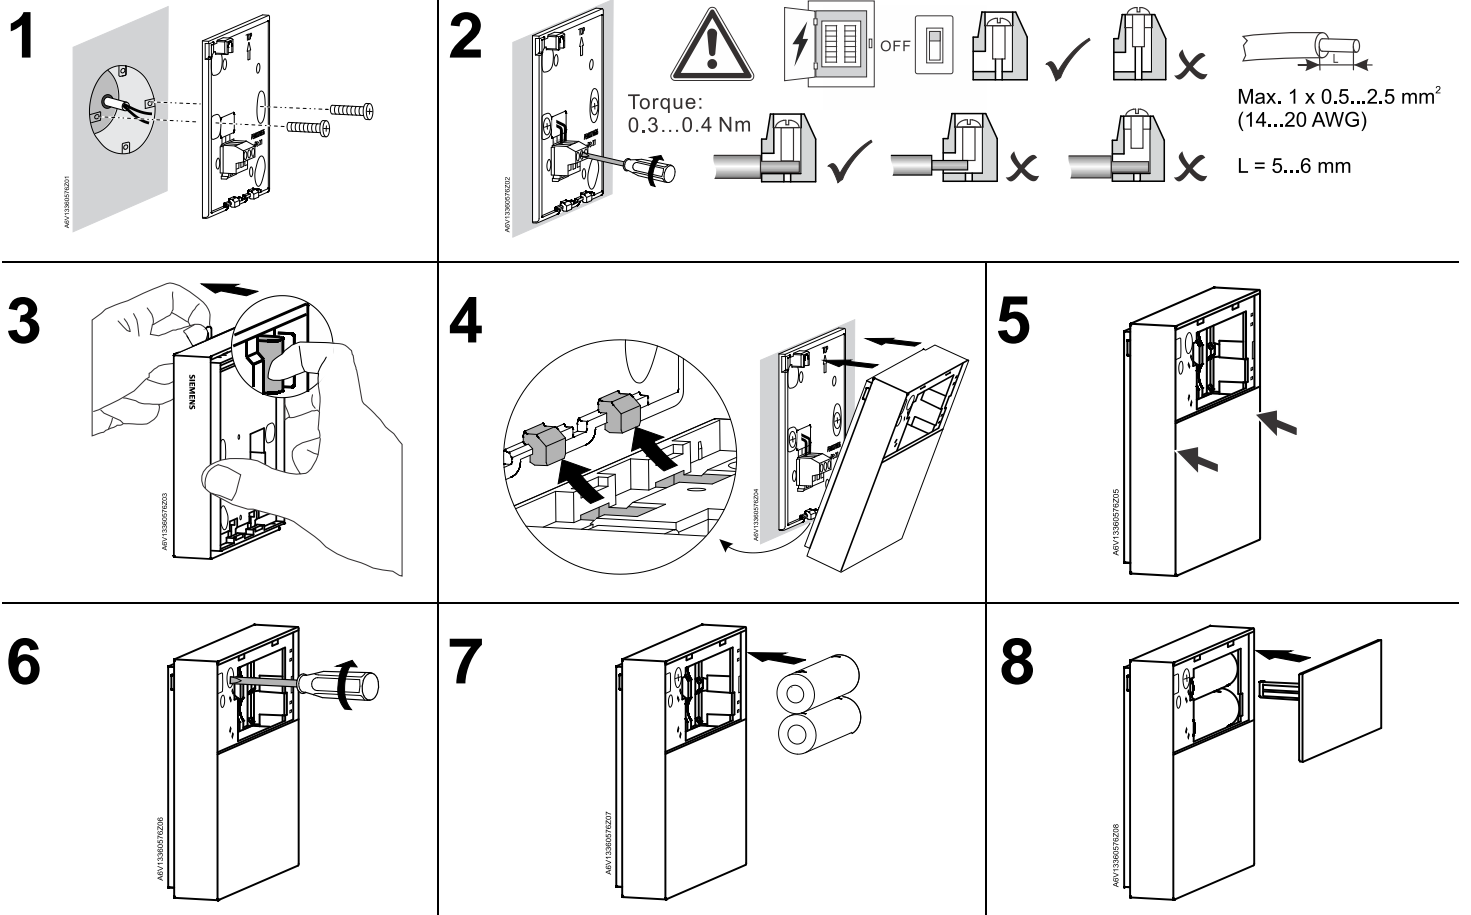

Connected Home Thermostat wired Connected Home Thermostat wireless

[All documentation](#)

RDZ100ZB RDZ101ZB

en	Mounting instructions
cs	Návod k montáži
el	Οδηγίες τοποθέτησης
fi	Asennusohje
hu	Telepítési leírás
nl	Montage-aanwijzing
pt	Instruções de instalação
ru	Инструкция по установке
sv	Monteringsinstruktion
zh-CN	安装指南

de	Montageanleitung
da	Monteringsvejledning
es	Instrucciones de montaje
fr	Instructions de montage
it	Istruzioni di montaggio
pl	Instrukcja montażu
ro	Instrucțiuni de montaj
sk	Návod na montáž
tr	Montaj talimatları
zh-TW	安裝指南

RDZ100ZB/RDZ101ZB

RDZ100ZB